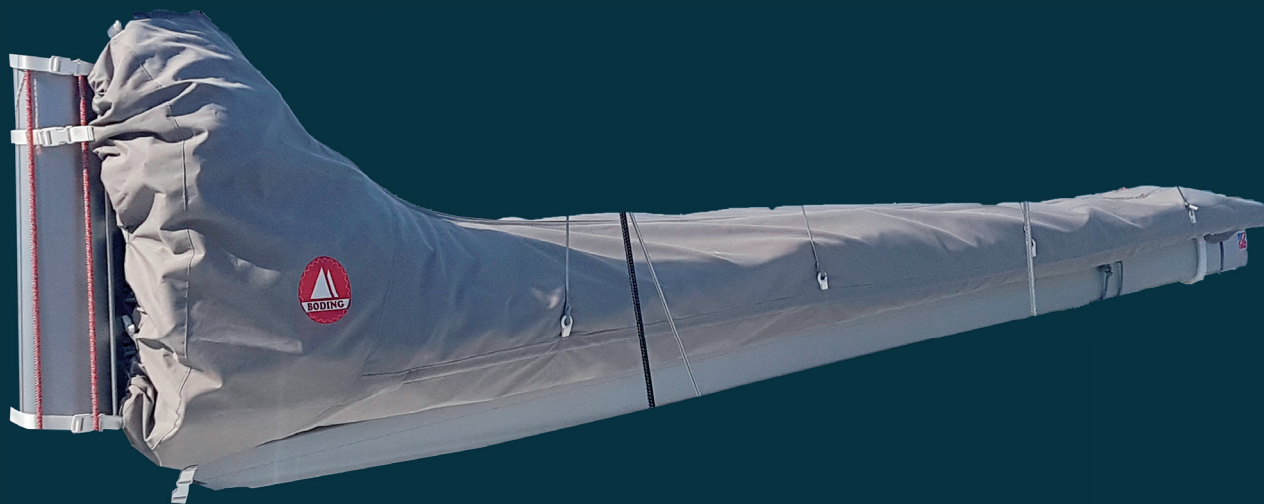

### 1 DESIGN

Lazybag i ett stycke. Unik passform för din båt och ditt storsegel. Utmärkande för Boding Segels lazybag är låga väggar och bredare tak, ger en "ås-effekt" med högsta punkt i kapellet centrumlinje. Dels mest effektivt för vattenavrinning, dels stör låga väggar seglet mindre vid segling. Taket försluts i kapellet centrumlinje med ett blixtlås av hög kvalitet.

### 2 BOMLIK

Boding Segels lazybag förutsätter ett lösfotat bomlik, lazybag har replik som träs i bommen. Vi gör om storsegel med replik till lösfotade segel till rabatterat pris vid beställning av lazybag. Båtar som saknar bomlikrännor (t.ex. kolfiberbommar), då görs 3-6 webbband med kardborre montering av lazybag på bom.

### 3 LATTOR

Det ingår 2 lattor (en på var sida). Runda lattor som är delningsbara för enkel transport. Lattan ger stabilitet åt lazybagen så den sväljer seglet bättre och lattorna gör även att lazybagen hänger snyggare. Lattor monteras från mast och akterut.

### 4 LAZYJACKS LINOR

Lazybag kommer med lazyjacksnät förmonterat med 4 fästen per sida. Du kopplar på dina befintliga lazyjackslinor ca 4m ovan bommen. Har du ej lazyjacks sedan tidigare finns det som tillval att beställa mast- eller spridarfästen med block och lina för rabatterat pris i samband med köp av lazybag.